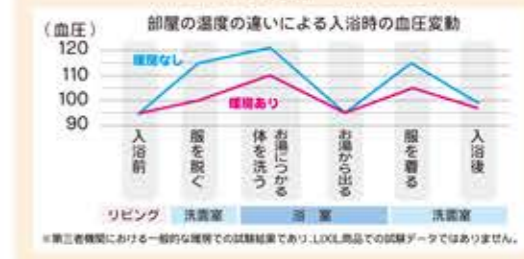

上記は一例です。電気式浴室換気暖房乾燥機も取扱いしております。取付可否等につきましてはお気軽にお問合せください。

洗面化粧台

TOTO オクターブ 間口:750mm

【メーカー希望本体価格】372,600円
242,000円 (消費税:19,360円)
 35%OFF

上記は一例です。この他にリクシル、ノーリツ、パナソニックなど各社製品を取り揃えております。お気軽にお問合せください。

壁暖

Hotウォール タオル掛け2本付き ZP60FH 幅:560mm
112,000円 (消費税:8,960円)
 20%OFF