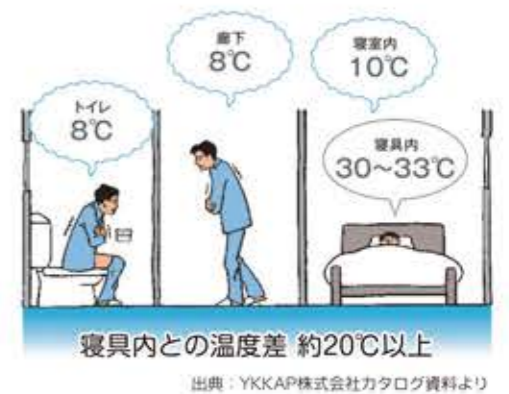

ホームライフ管理の安全・安心リフォーム

寒い季節は「ヒートショック」に気をつけましょう。

「ヒートショック」とは、暖かい部屋から寒い部屋への移動による温度の変化によって、血圧が上下に大きく変動することをきっかけにして起こる健康被害のことです。暖かい布団を出て寒いトイレへ…。部屋間の温度差を抑えることでヒートショック予防につながります。

出典：YKKAP株式会社カタログ資料より

給湯器

NORITZ

24号 給湯暖房熱源機 エコジョーズ (台所・浴室リモコン含む)
 本体 GTH-C2451AW6HBL
 【メーカー希望本体価格】482,000円(税別)
 マルチリモコン(RC-D112E)
 【メーカー希望本体価格】33,000円(税別)
257,500円 (消費税:20,600円)
 50%OFF