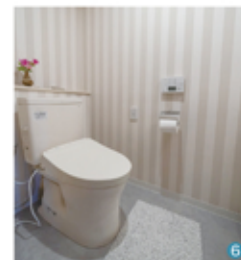

⑥ 大きめのグレーのストライプの壁紙とモルタル調の床材の組合せで甘すぎない空間に。

ホームライフ管理 東京支店

マンションから戸建てまで、年間約3,500件の受注実績に基づいた安全・安心リフォームを行っています。

お電話でのお問合せ 0120-81-4175
【受付・平日 9:00~18:00】