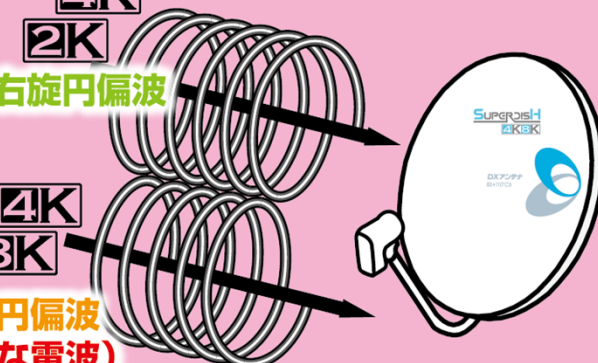

2020年にはBS・110度CS左旋帯域にて、実用放送の追加割当ておよび再編が予定されております。

新しく始まる4K・8K放送の伝送路

2K・4K・8K 全放送対応 BS アンテナで視聴可能

現在の BS アンテナで視聴可能

既存の衛星

4K
2K
右旋円偏波

現在の BS アンテナで視聴可能です

新たに打ち上げられる衛星

4K
2K
右旋円偏波
4K
8K
左旋円偏波
(新たな電波)

4K・8K 対応 BS アンテナが必要です

UHF
(地上波放送)

BS右旋
(衛星放送)

110°CS右旋
(衛星放送)

BS左旋
(衛星放送)

110°CS左旋
(衛星放送)

470 710
周波数 (MHz)