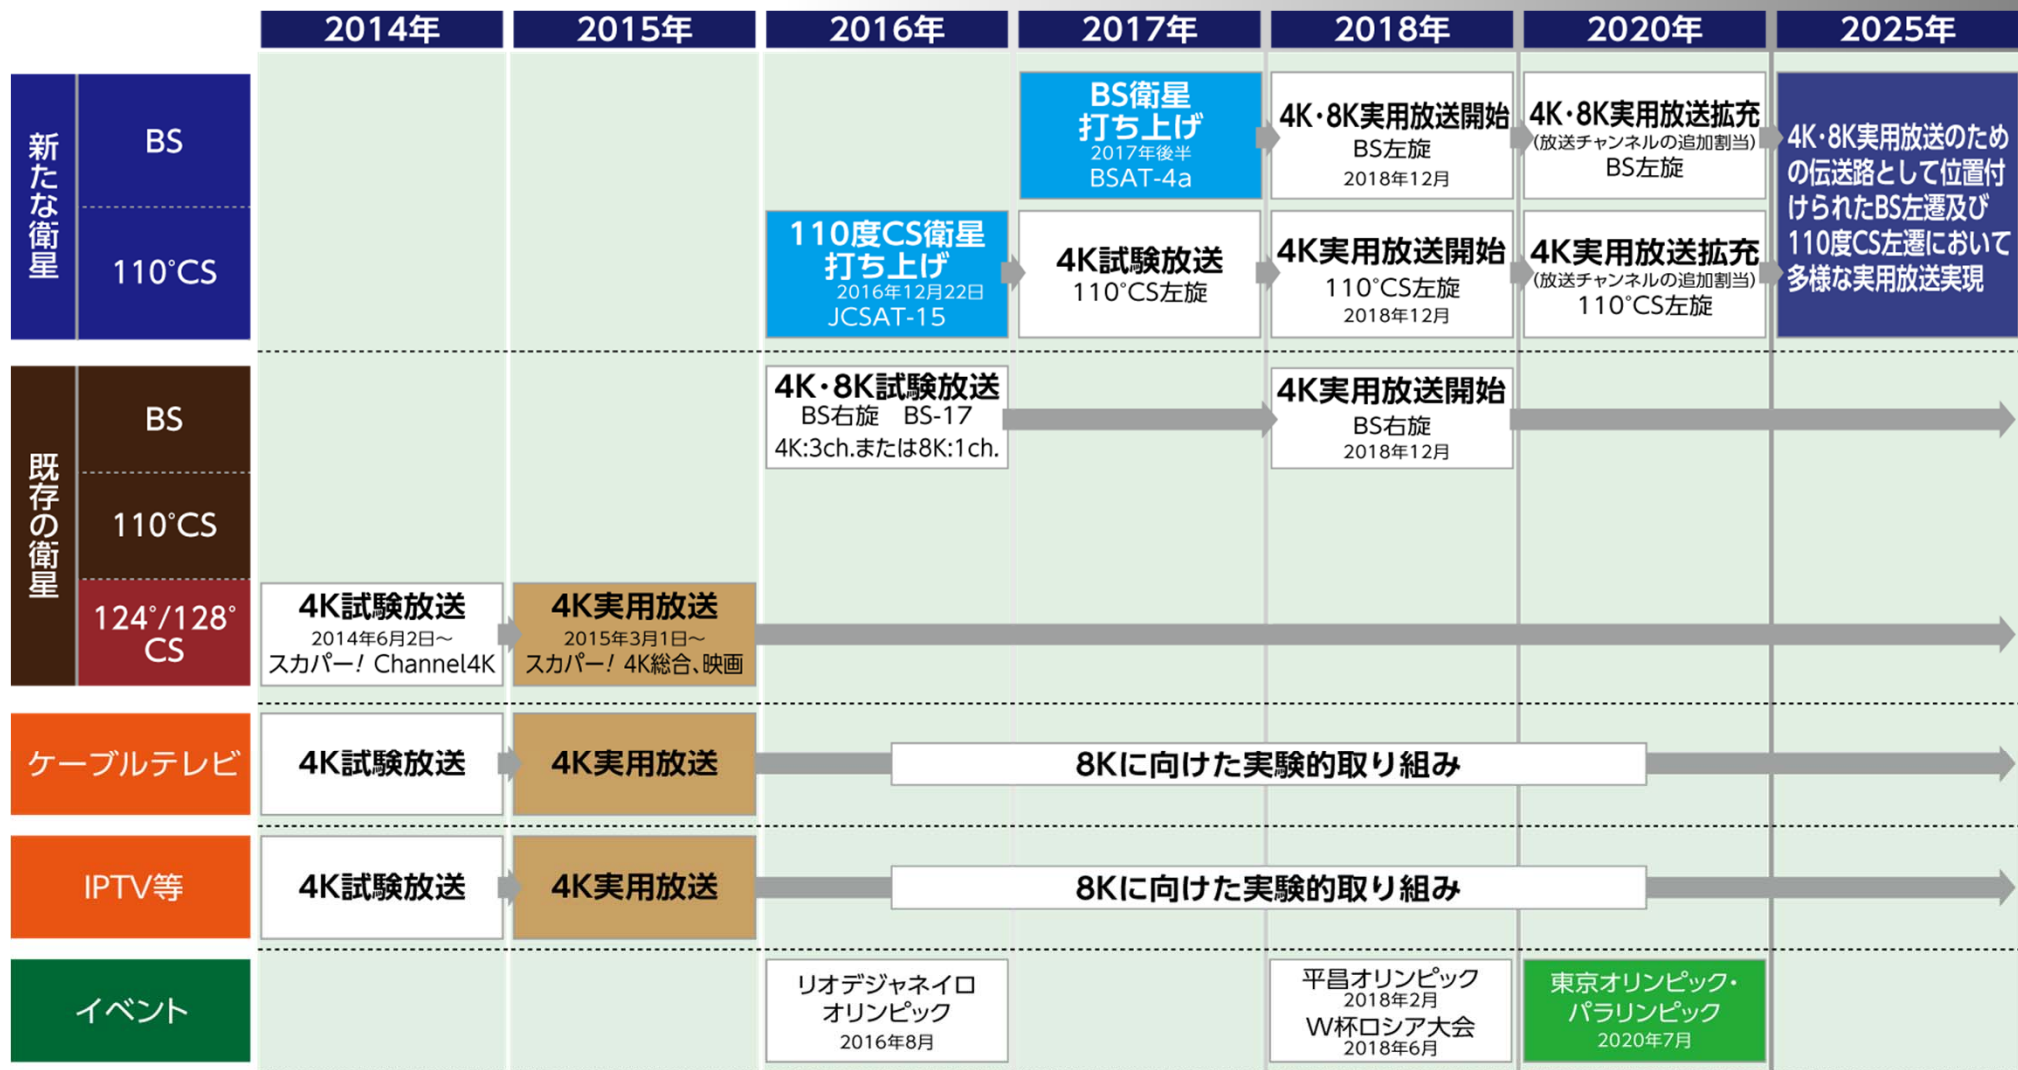

4K・8Kとは

4K放送は、画面の画素数が3,840×2,160、8K放送は7,680×4,320で構成されており、大画面で臨場感があるきれいな映像を体感できます。

	画 素		テレビ画面の実用サイズ
2K フルハイビジョン		<p>1,920(水平方向)⇒約2,000⇒2K</p> <p>1画素 (ピクセル)</p> <p>約200万画素 (1,920×1,080=2,073,600)</p> <p>1,080 (垂直方向)</p>	 32インチ等
4K スーパー ハイビジョン	 2Kの 4倍	<p>3,840(水平方向)⇒約4,000⇒4K</p> <p>1画素 (ピクセル)</p> <p>約800万画素 (3,840×2,160=8,294,400)</p> <p>2,160 (垂直方向)</p>	 50インチ等
8K スーパー ハイビジョン	 2Kの 16倍	<p>7,680(水平方向)⇒約8,000⇒8K</p> <p>1画素 (ピクセル)</p> <p>約3,300万画素 (7,680×4,320=33,177,600)</p> <p>4,320 (垂直方向)</p>	 85インチ等

4K・8Kのスケジュール

引用:4K・8Kロードマップに関するフォローアップ会合資料

BS右旋での4K実用放送開始について

2018年からBS右旋で開始される4K放送は、4K・8K放送の普及促進を図るための措置で、専用受信器があれば既存の受信設備でも一部の4K・8K放送の視聴が可能となります。

BS右旋

No.	認定を受けた社	番組名(サービス)	周波数	放送開始予定日
1	(株)ビーエス朝日	BS朝日	7ch	2018年12月1日
2	(株)BSジャパン	BSジャパン	7ch	2018年12月1日
3	(株)BS日本	BS日テレ	7ch	2019年12月1日
4	日本放送協会	NHK SHV 4K	17ch	2018年12月1日
5	(株)BS-TBS	BS-TBS 4K	17ch	2018年12月1日
6	(株)ビーエス	BSフジ	17ch	2018年12月1日

BS左旋

No.	認定を受けた社	番組名(サービス)	周波数	放送開始予定日
1	SCサテライト放送(株)	ショップチャンネル	8ch	2018年12月1日
2	(株)QVCサテライト	QVC	8ch	2018年12月31日
3	(株)東北新社	映画エンタテインメントチャンネル	8ch	2018年12月1日
4	(株)WOWOW	WOWOW	12ch	2020年12月1日
5	日本放送協会	NHK SHV 8K	14ch	2018年12月1日

110度CS

No.	認定を受けた社	番組名(サービス)	周波数	放送開始予定日
1	(株)スカパー・エンターテイメント	スカチャン4K 1	9ch	2018年12月1日
2		スカチャン4K 2	9ch	2018年12月1日
3		スカチャン4K 3	11ch	2018年12月1日
4		スカチャン4K 4	11ch	2018年12月1日
5		スカチャン4K 5	19ch	2018年12月1日
6		スカチャン4K 6	19ch	2018年12月1日
7		スカチャン4K 7	21ch	2018年12月1日
8		スカチャン4K 8	23ch	2018年12月1日