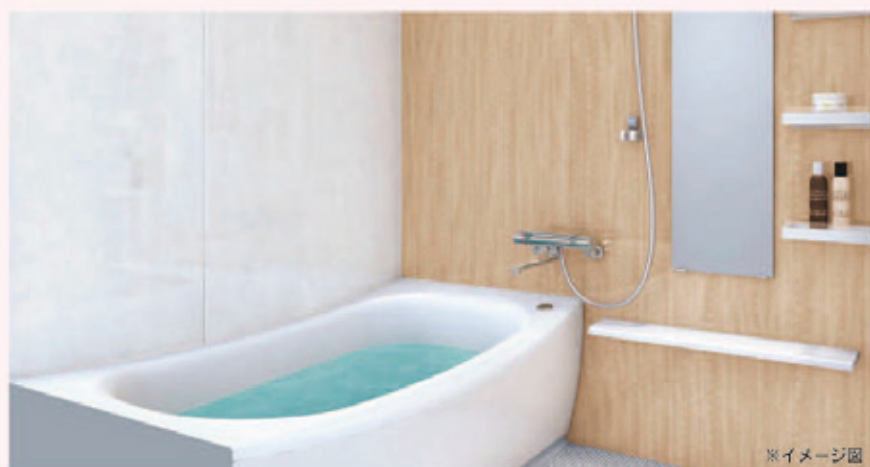

※イメージ図

TOTOのWGシリーズは
限られた空間を広くする工夫を
随所に盛り込みました。
体感的にも、そして心理的にも
空間の広がりを感じます。

TOTO WGシリーズTタイプ

50%OFF

1216サイズ
[メーカー希望本体価格]
970,000円

485,000円

(消費税:38,800円)