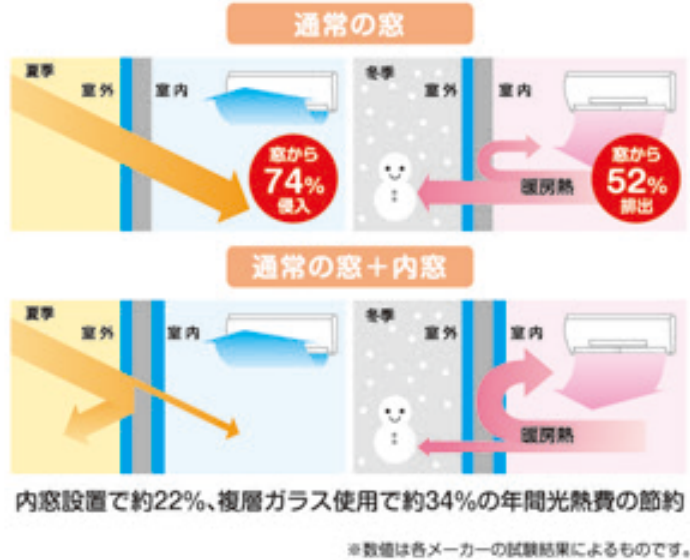

※ご成約特典は、工事完了お引渡し後に発送させていただきます。また、お届けまでに1ヶ月程かかる場合がございますので、予めご了承ください。

夏の省エネ・湿度対策には、リフォームが効果的

ホームライフ管理の安全・安心リフォーム

省エネには窓リフォーム

今ある窓の内側に新しい窓を取り付けて2重窓に。簡単施工で窓の断熱性・気密性が高まり住みやすさがグンとアップします。さらに内窓ガラスに複層ガラスを用いれば、一年を通して光熱費を抑えた、快適な省エネ住まいに生まれ変わります。