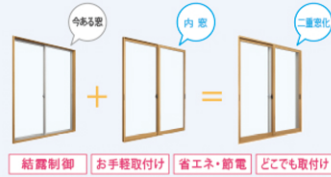

キッチン

LIXIL

ノクト

調理をする人の心と体の動きにやさしくフィットして、使いやすさを高めてくれる機能の数々。キッチンが使いやすくなると、料理はさらに楽しく快適になります。

シンプルプラン:扉グループ2
間口:2,400mm
【メーカー希望小売価格】
925,100円

30%OFF

647,500円(税込)
(税抜価格 588,700円)

工事は取付場所を確認の上、別途見積りをさせていただきます。

トイレ

TOTO NEW

ネオレストLS

暮らしを高める美しさを。トイレ空間を清潔に保つ、高度なクリーン技術とともに、癒やしと寛ぎももたらすデザインで新登場。

CES9820
【メーカー希望小売価格】
475,200円

30%OFF

332,640円(税込)
(税抜価格 302,400円)

工事は取付場所を確認の上、別途見積りをさせていただきます。

新しい補助金・助成金制度がスタート
2023年リフォーム計画に活用しよう!

住宅省エネ 2023 キャンペーン

子どもエコすまい
支援事業事務局

子どもエコすまい支援事業

住宅の省エネ改修等に対して補助金が交付されます。また、窓リフォームに関する他の補助金制度(先進的窓リノベ事業)との併用が可能です。

リフォームで
最大60万円
補助

【対象】

①子どもエコすまい支援事業者と工事請負契約等を締結し、リフォーム工事をする方
②リフォームする住宅の所有者等であること

【期間】

2023年3月末申請開始～予算上限に達するまで

先進的窓リノベ事業

窓の断熱改修
(リフォーム)

YKK AP エコ内窓ブラマードU

Low-E複層ガラス2000
【W 1800mm × H 1900mm 掃出窓】
Low-E複層ガラス:3mm+中空層12mm+3mm

138,985円(税込)
(税抜価格 126,350円)

※ガラスの交換につきましては、当社担当者までお問い合わせください。