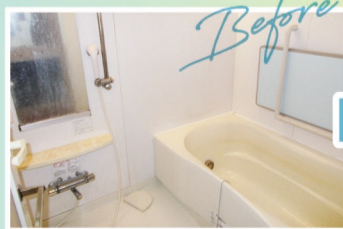

単なる習慣から、特別な時間へ。

お問合せ期間 2023年 5月31日迄まで

もっと、お風呂が好きになる。

春だよ

本体価格より
50%OFF

※写真はオプションを含みます。

浴室リフォーム キャンペーン

Bathroom Renovation Campaign

Luxury

fashionable

Simple

こだわり派のあなたへ

Nタイプ 1216サイズ/標準仕様/基本工事費込
希望小売価格 1,542,200円(税込)

キャンペーン特別価格

1,211,000円 (税込)

※写真は定価548,130円(税込)のオプションを含みます。

おしゃれなあなたへ

Sタイプ 1216サイズ/標準仕様/基本工事費込
希望小売価格 1,206,700円(税込)

キャンペーン特別価格

1,143,000円 (税込)

※写真は定価407,594円(税込)のオプションを含みます。

シンプル派のあなたへ

Eタイプ 1216サイズ/標準仕様/基本工事費込
希望小売価格 1,024,000円(税込)

キャンペーン特別価格

952,000円 (税込)

みんなもらえる
嬉しい選べる特典

「壁パネルグレードアップ」or「手すり」

カラーバリエーション例

木目や天然石を再現した優雅な表情を持つ柄、織物などの風合いを感じさせる柄など、多彩なバリエーションを楽しんでいただけます。

あなぶきグループ
浴室リフォーム
施工事例
東京都目黒区 N様邸

浴室リフォームの工事期間は3日間です!

※現場状況・地域によっては4日間かかる場合がございます。

- 1日目 ... 養生・解体・撤去・給排水電気工事
- 2日目 ... 搬入・組立て
- 3日目 ... ドア枠大工工事・内装工事 完成!

注意事項 ●キャンペーン特別価格は本体代(1216サイズ、基本仕様)基本工事費約40万円(解体、設置、養生、産業廃棄物処理費)を含みます。石綿を含有している場合、別途費用が発生します。●別途、諸経費、交通費、コーディネート料がかかります。●設置状況によって工事費は変動します。●写真はオプションを含み、キャンペーン特別価格には含まれていません。●浴室換気扇とドア枠(交換に伴う内装含む)はキャンペーン特別価格に含まれておりません。別途費用が発生します。●チラシ掲載以外の製品をご希望の場合は、価格が異なります。別途お見積りいたします。

リフォームして
よかった浴室オプション

No.1
「手すり」

ハピサポ
会員限定特典

オーナーズサイトのキャンペーンバナーから
お問合せ・ご成約で

大人気!

山崎実業Tower「吊るして浮かせて収納!
しかもマグネットで壁にくっつく!風呂桶」

プレゼント!!