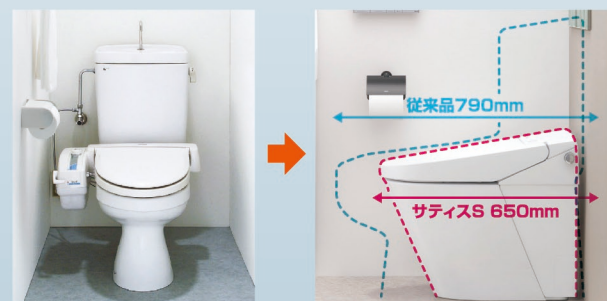

**LIXIL SATIS S type**  
S5グレード/床排水200/ブースター付/4色(BW1、BN8、LR8、BB7)  
希望小売価格¥342,100(税込)

キャンペーン特別価格  
**¥239,400(税込)** **30% OFF**

■参考工事費¥44,000(税込)~  
■参考内装工事費¥66,000(税込)~(天井・壁:壁紙交換 床:クッションフロア・ソフト巾木単色)

**LIXIL 手洗器付**  
サティスS/L型/SY5グレード/床排水200/  
ブースター付/自動水栓/1200サイズ/2色(BW1、BN8)  
希望小売価格¥552,750(税込)

トイレタンクがなくなることでトイレ空間が広がります。  
従来のトイレと比較して約14cmもコンパクトに。  
※サティスSタイプ床排水仕様の場合。

手洗器付きタイプへのリフォームなら  
配管類がパネル内蔵になるのでトイレ周りがすっきり。

お掃除ラクラク

アクアセラミックの本体素材で汚れが落ちやすい。  
フチレス形状の便座でお手入れも簡単。

■アクアセラミック素材とフチレス形状

■つなぎ目がない便座裏

■電動お掃除リフトアップ