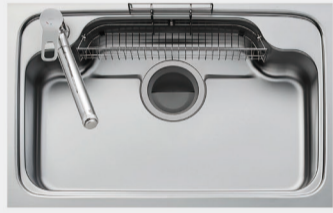

ハピサポ会員限定特典
オーナーズサイトからご成約で

おいしいお米 150g プレゼント!

“きれいな水”でお米がさらに美味しく!

※写真はイメージです。実際に届く商品とは相違があります。

キャンペーン期間中、キッチン交換ご注文でワークトップの **グレードアップ無料!**

キッチンまるっと交換

LIXIL シエラS [スライドストックプラン]

幅240cm(扉グループ1)/食器洗い乾燥機付き 希望小売価格 983,950円(税込)

スライドストッカー(コンロ下)

スライドストッカー(シンク下)

使いやすい引き出しタイプのプランです。けこみ部分まで有効活用でき、たっぷり収納できます。

けこみ

ステンレストップ(シルクエンボス)

スキットシンク 樹脂排水口

3口ガスコンロ ホーロートップタイプ

レンジフード NBH シロココファンタイプ シルバー

食器洗い乾燥機 浅型タイプ

シングルレバー水栓 クロマーレス

選べる色・柄

ブレンウォールナット:AJ2 [B] ブレンオーク:NJ2 [A] ラスティックアッシュ:IJ2 [B] ノールグリーン:GJ0 [A] ノールピンク:PJ0 [A] シルバーグレー:SJ1 [B] スムースホワイト:WJ1 [A]

●参考価格：標準工事費 約300,000~400,000円(税込) 現場状況、選ばれる仕様によって工事費は異なります。別途、養生費、産業廃棄物処分費、諸経費等がかかります。●価格は全て基本仕様です。選ばれるオプションにより価格は変わります。オプション品の割引率は変わります。●キャンペーン特別価格は、表示上端数を切り捨てて記載しております。※価格は2023年4月現在