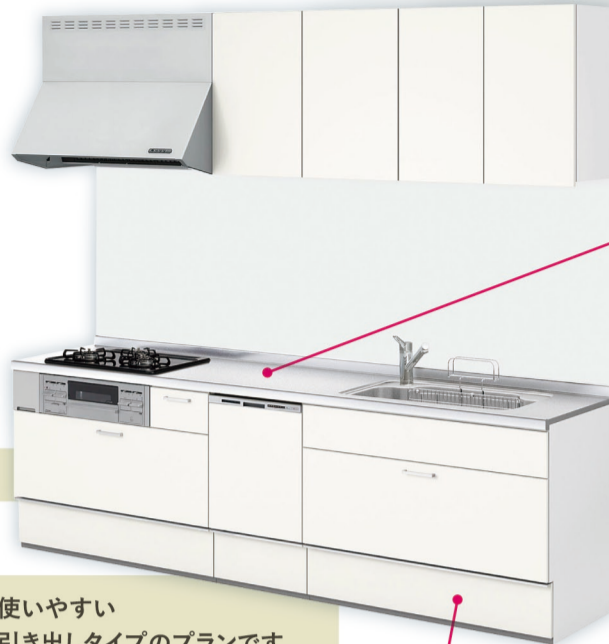

キャンペーン期間中、キッチン交換ご注文でワークトップの **グレードアップ無料!**

キッチンまるっと交換

LIXIL シエラS [スライドストックプラン]

幅240cm(扉グループ1)/食器洗い乾燥機付き 希望小売価格 983,950円(税込)

50%OFF

キャンペーン特別価格

491,000円 (税込)

[参考 標準工事費] +別途約30~40万

Grade up

お洒落でシャープ。高級感が漂う 人造大理石トップへ変更!

【標準仕様】ワークトップ(ステンレストップ:シルクエンボス)を人造大理石トップ(オプション価格51,000円相当)へ無料でグレードアップ!

シエラS 標準仕様

使いやすい引き出しタイプのプランです。けこみ部分まで有効活用でき、たっぷり収納できます。

けこみ