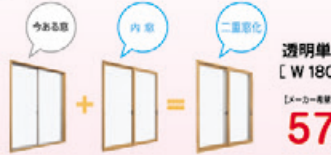

エコ内窓 省エネ・結露対策に!

YKK AP エコ内窓プラマードU

Low-E 複層ガラス
[W 1800 × H 1900 提出意] **93,600円**より
(消費税:7,488円)

クリアFit薄型断熱ガラス
[W 1800 × H 1900 提出意] **109,200円**より
(消費税:8,736円)

透明単板ガラス
[W 1800 × H 2100 提出意] **57,000円**より
(消費税:4,560円)

単板ガラス:3mm / Low-E複層ガラス:3mm+中空層12mm+3mm / クリアFit:3mm+真空層0.2mm+3mm
※ガラスの交換につきましては、当社担当者にお問合せください。

エコカラット

LIXIL エコカラット

しあわせをつくるウォール
エコカラットは目には見えないたくさんあるナノサイズの孔が、湿度を調整したり、ニオイや有害物質を低減、家の中の空気を取って、吐いて、キレイに整えます。(出典:エコカラットカタログ)

〈水まわりプラン〉1m²プラン
ECP-DP-01MO / SIM-534 見切り材なし **9,600円**
(消費税:768円)

〈モザイクプラン〉3m²プラン
ECO-DP-03MO / SIM-105NN 見切り材あり **42,400円**
(消費税:3,392円)