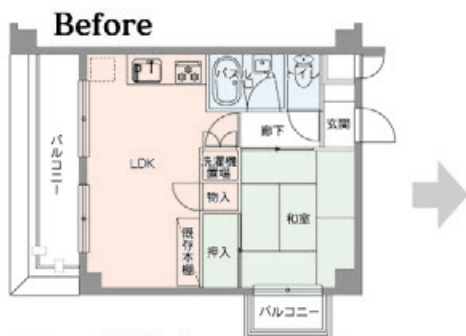

## リフォームポイント

- ① 天井いっぱいの引き戸。扉を開けていても玄関からの視線が気になりません。
- ② 既存本棚に合わせて間取りを計画。ぴったり納まりました。
- ③ 造り付けのテレビ台と、その上に棚を2段設置し、スペースを有効に使いました。
- ④ 玄関正面に、集めた絵画を飾れるように壁(ピクチャーレール付)を設置。