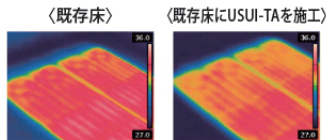

約**1**日
で設置可能

※現場により多少異なります。

床暖房の上から貼れて
温かさも、ほぼそのまま!

薄型の上貼りだから床暖房の温度低下もほとんどありません。

※当社計測データであり商品の性能を保証するものではありません。

防音直貼床材の
上からも上貼りOK

1.5mm厚だから
ドア下のカット不要

おすすめポイントを
今すぐチェック!