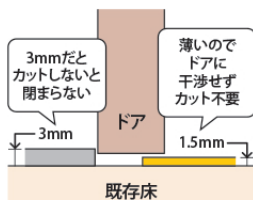

約**1**日
で設置可能

※現場により多少異なります。

床暖房の上から貼れて
温かさも、ほぼそのまま!

薄型の上貼りだから床暖房の温度低下もほとんどありません。

※当社計測データであり商品の性能を保証するものではありません。

防音直貼床材の
上からも上貼りOK

1.5mm厚だから
ドア下のカット不要

おすすめポイントを
今すぐチェック!