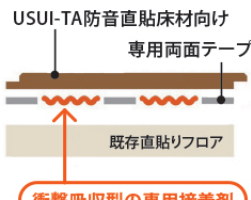

約**1**日
で設置可能

※現場により多少異なります。

床暖房の上から貼れて
温かさも、ほぼそのまま!

薄型の上貼りだから床暖房の温度低下もほとんどありません。

※当社計測データであり商品の性能を保証するものではありません。

防音直貼床材の
上からも上貼りOK

1.5mm厚だから
ドア下のカット不要

おすすめポイントを
今すぐチェック!

1分の動画で
ご紹介!

あなたのお部屋で
フローリングのリアルな
色柄をシミュレーションできる

施工場所の構造により
使用材料が変わりますので、
詳しくはお問い合わせください。

工事費は施工場所を確認の上、別途見積りをさせていただきます。
※ワックス・コーティングが施されている床材には施工できません。

※写真はイメージ図であり、一部オプション品が含まれています。※掲載された情報・価格は2023年7月1日現在のものです。※記載内容は、事前の予告なく変更になる場合があります。