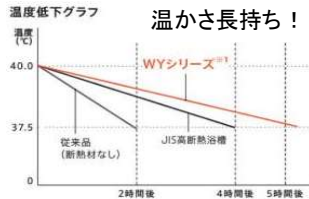

## 御見積り無料

ご成約セット割キャンペーン

### ユニットバス+洗面台パック

ユニットバス  
リモデルWYタイプ  
1216サイズ  
※お写真同仕様

洗面化粧台  
オクターブ  
W1200サイズ  
+内装工事込

画像はイメージです。

【ほっカラリ床】 乾きやすく足裏にフィットしてすべり滑りにくくなっております。

【魔法びん浴槽】 浴槽を断熱材で包み込んだ構造でお湯の温かさを保ちます。

【ちょい置きカウンター】 ふき取りやすいフラット形状で、スマートフォン等を置いて身支度しながら情報をチェックできます。